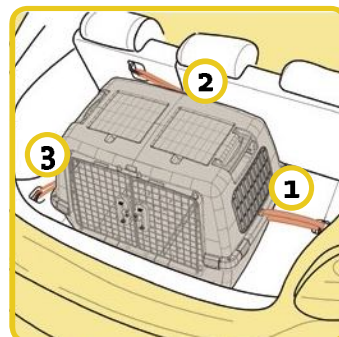

Gulliver Touring IATA cm 80

Tappeto igienico drenante
Plastic hygienic draining

18

NEW

Disponibile • Available

Pannello separatore interno + vaschetta acqua
Internal separation panel + large water basin

Cinghie di sicurezza per auto
Safety belts for car